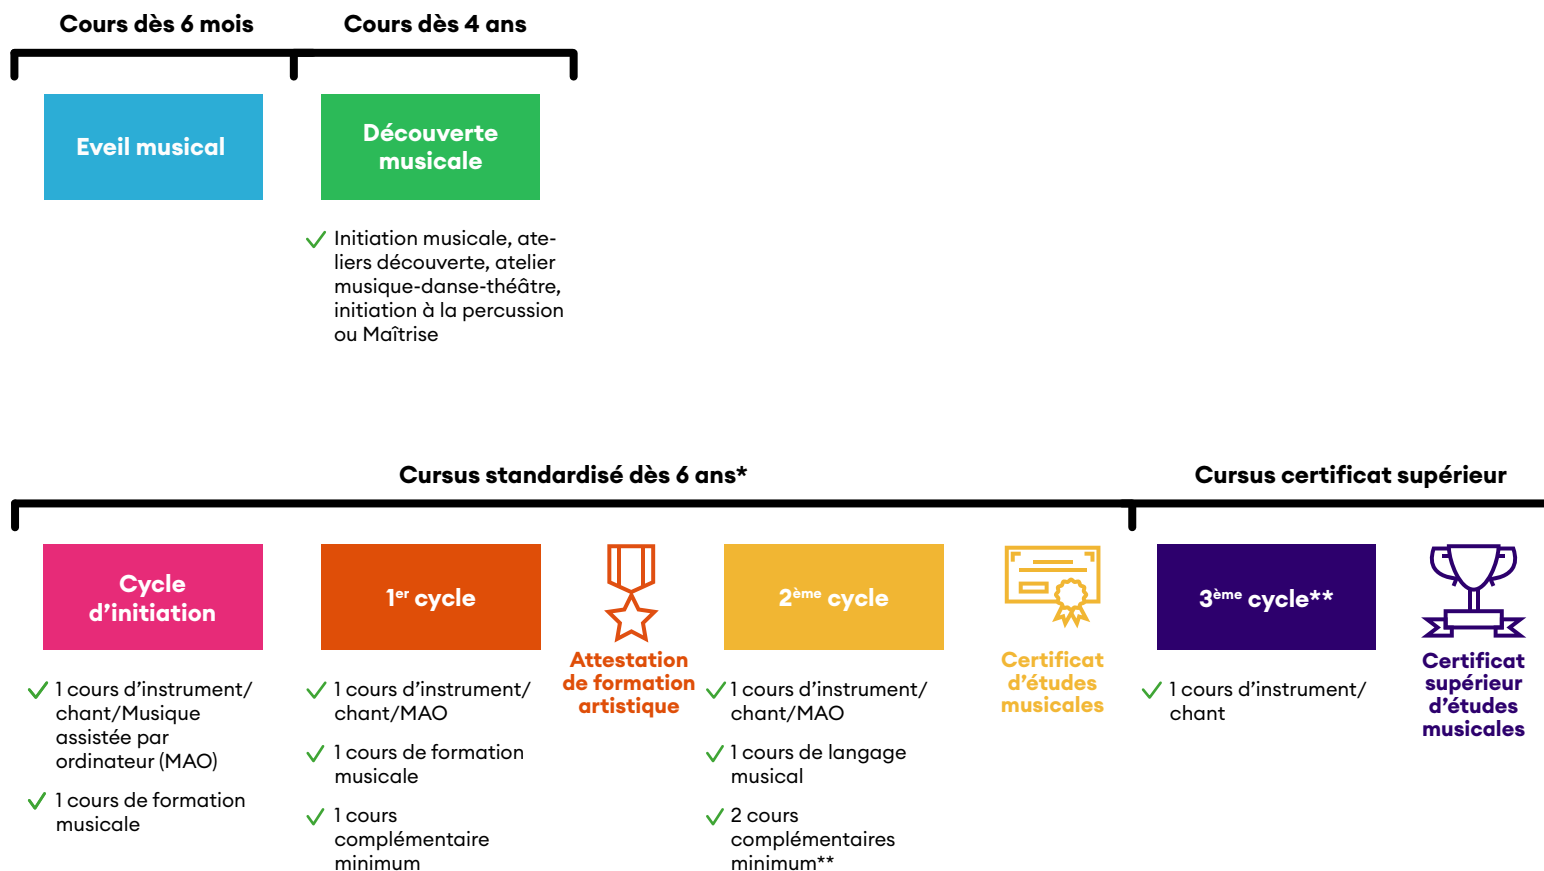

LE CURSUS MUSICAL AU CONSERVATOIRE POPULAIRE

Formation pour les moins de 25 ans

* Certains instruments peuvent être commencés dès l'âge de 5 ans sous forme d'exploration instrumentale avec un cours d'initiation musicale obligatoire.

** Il est recommandé de suivre un cours complémentaire d'ensemble : orchestres, camerata, ensembles à cordes, ensembles de batterie et percussion, ensembles à vent, ensembles tous instruments, ensembles jazz I et II, Maîtrise ou Pop'Chœur.

Les élèves talentueux/euses et motivé-e-s peuvent intégrer le cursus intensif ou *precollege* (examens d'entrée).
 Pour plus d'informations, veuillez vous référer aux plans d'études sur le site internet ou contacter les doyen-ne-s.